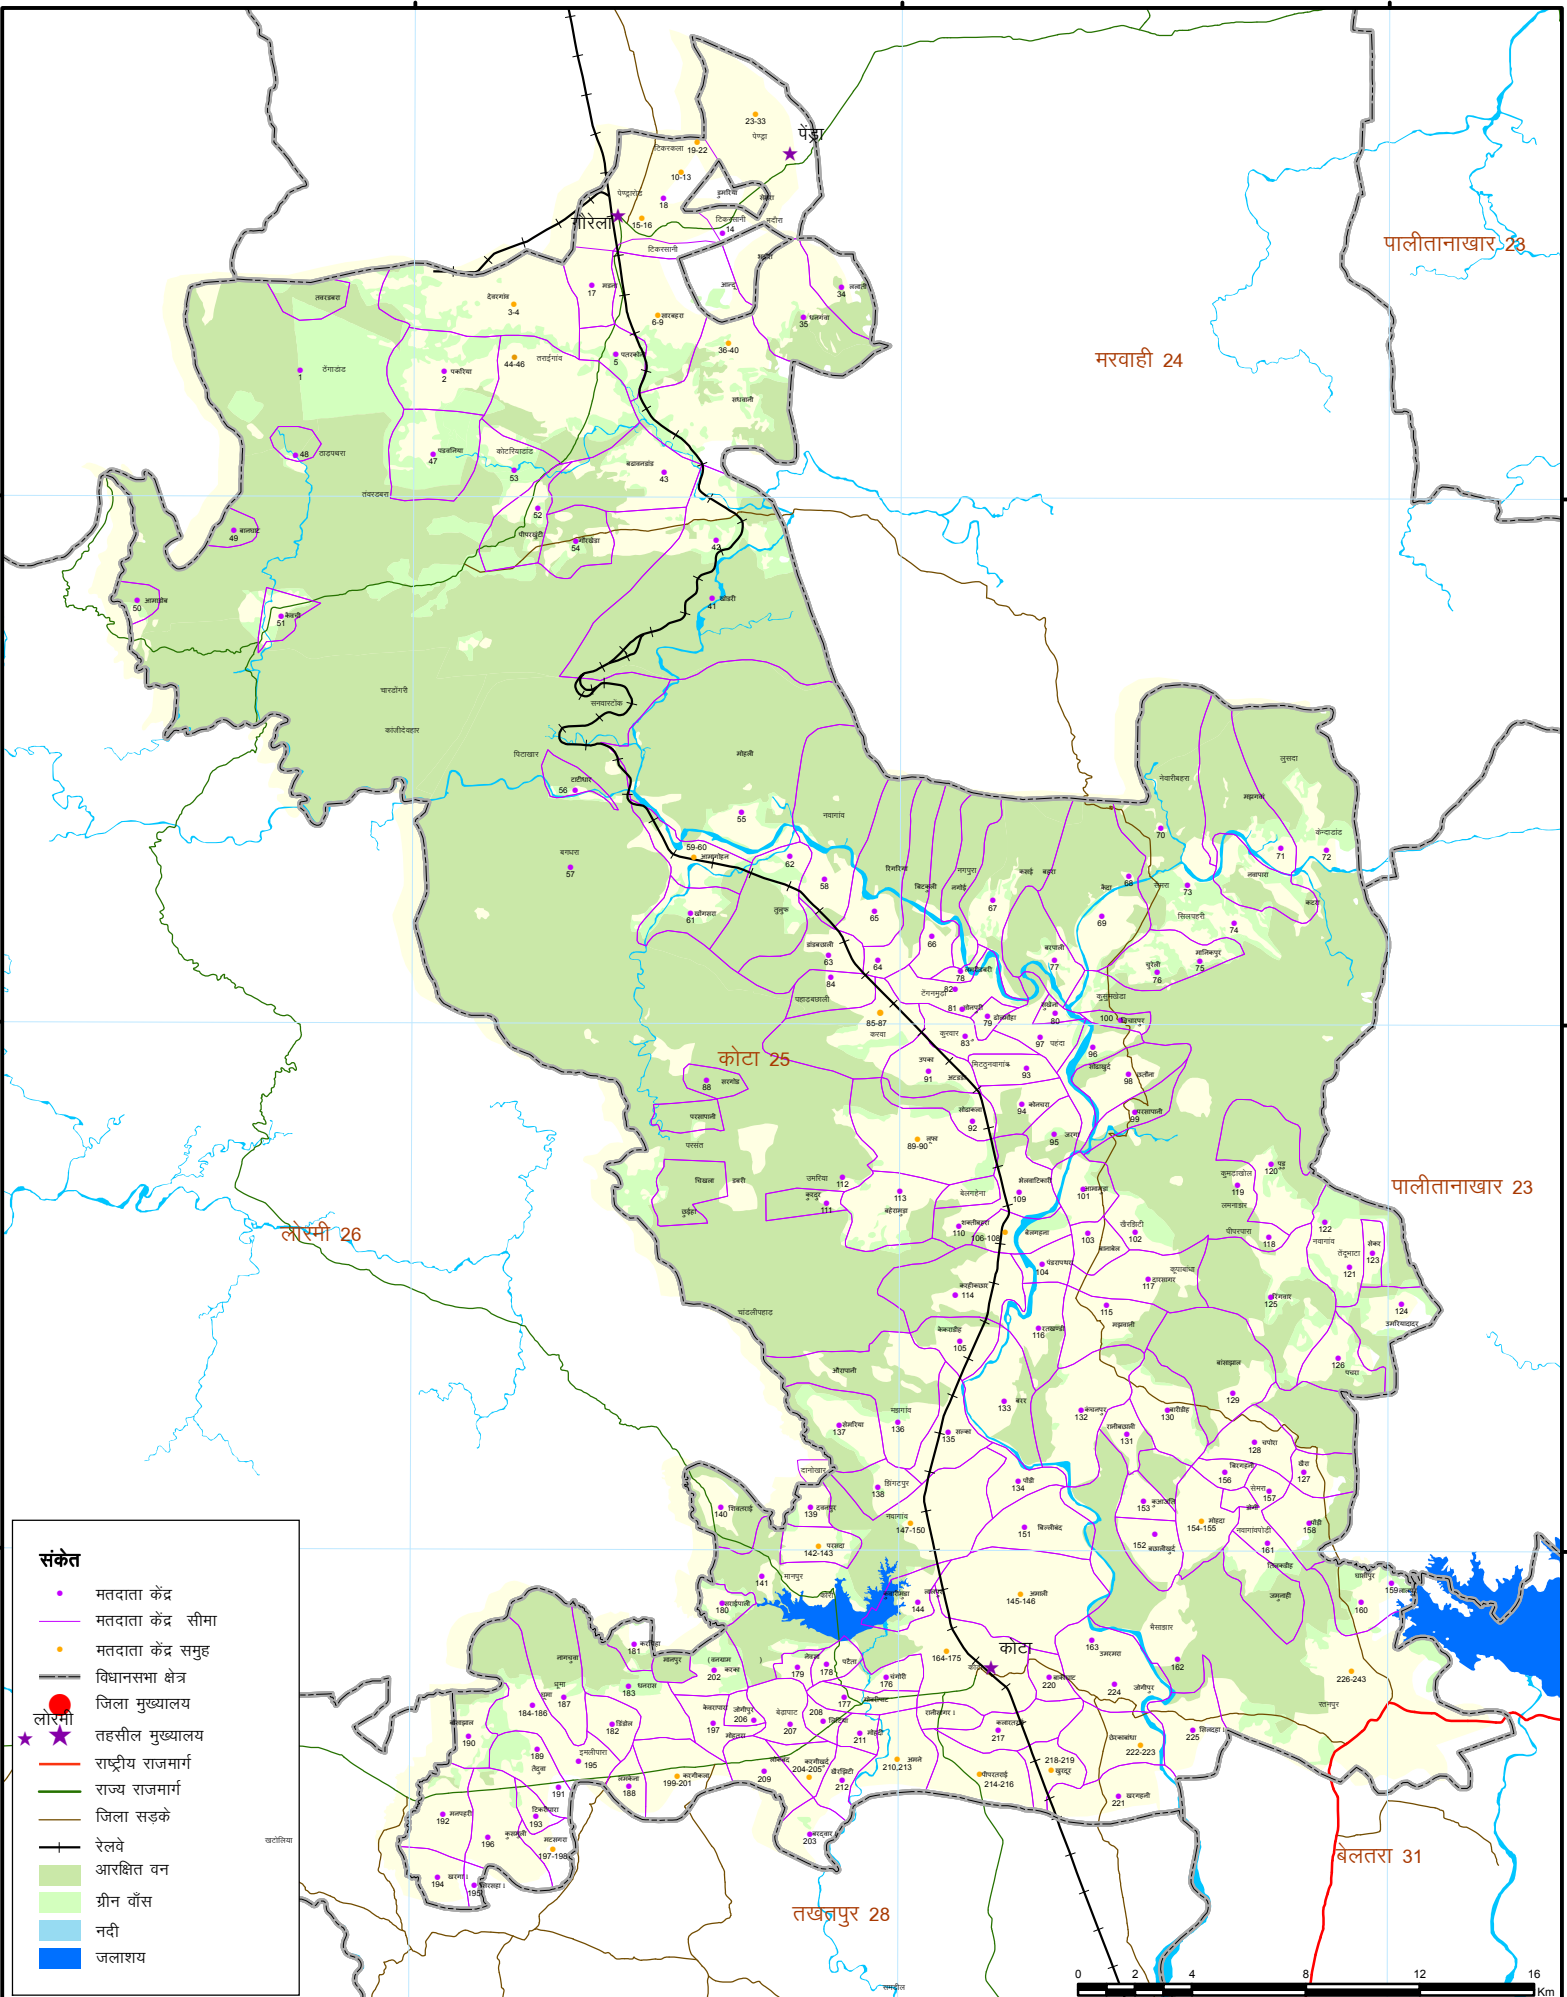

विधानसभा क्षेत्र कोटा 25

81°50'0"E

82°0'0"E

82°10'0"E

22°40'0"N

22°40'0"N

22°30'0"N

22°30'0"N

22°20'0"N

22°20'0"N

संकेत

- मतदाता केंद्र
- मतदाता केंद्र सीमा
- मतदाता केंद्र समुह
- विधानसभा क्षेत्र
- जिला मुख्यालय
- ★ तहसील मुख्यालय
- राष्ट्रीय राजमार्ग
- राज्य राजमार्ग
- जिला सड़के
- रेलवे
- आरक्षित वन
- ग्रीन वॉस
- नदी
- जलाशय

81°50'0"E

82°0'0"E

82°10'0"E